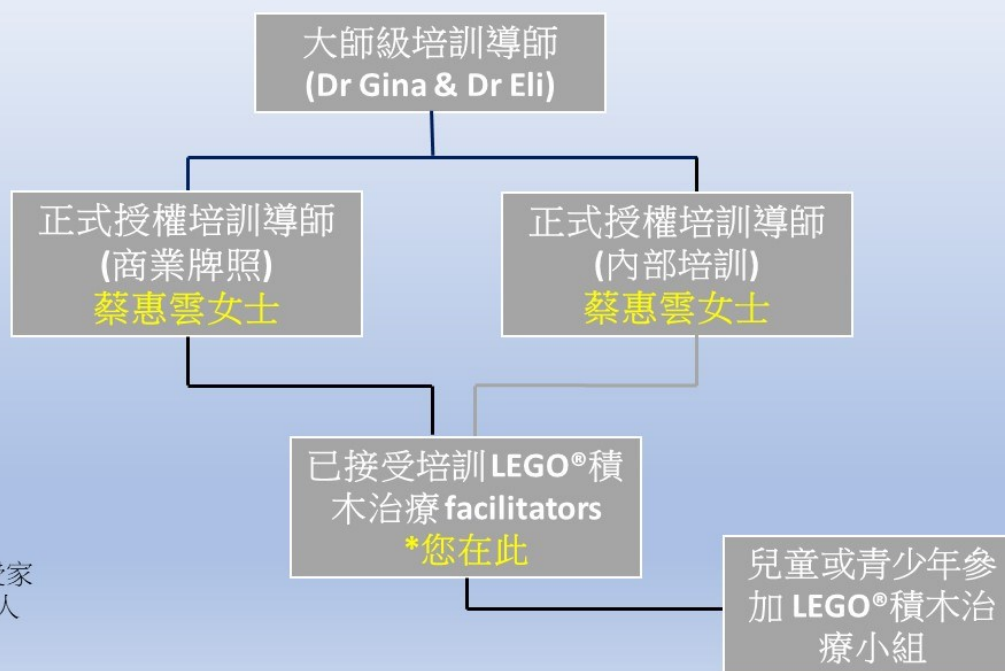

進修階梯：完成一天LEGO®積木治療專業培訓，您可以成為正式LEGO®積木治療 Facilitator，因為老師、心理學家、言語治療師、職業治療師、物理治療師、遊戲治療師、輔導員、社工、護士、ABA治療師、教育專業人員或其他專業人士原本已合資格教兒童或青少年，特別是SEN及自閉症譜系的兒童及青少年。

主辦:

正式牌照:

正式認可:

一天 Lego®積木治療專業培訓

(Play Included 商業牌照)*面授課程

Play Included 培訓導師進修階梯

*此培訓課程暫未接受家長或沒有專業背景的人士參加

主辦:

正式牌照:

正式認可: